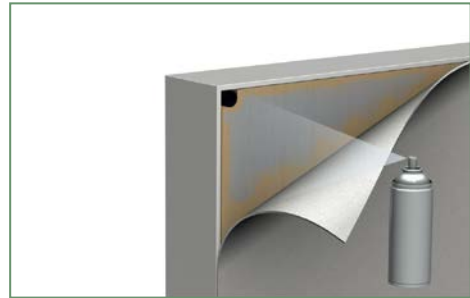

Montaż na szalunku

PRODUKTY

Symbol	Wymiary		Jednostka sprzedaży [rolka/m²]	Masa [kg/rolka]	Nr art.
	b [m]	l [m]			
FORMTEX 2,00	2,00	50	100 m²	20,0	MS-FX-00-0-04648
FORMTEX 2,75	2,75	50	137,5 m²	37,5	MS-FX-00-0-04649
FORMTEX 3,20	3,20	50	160 m²	43,2	MS-FX-00-0-04650
FORMTEX 4,00	4,00	50	200 m²	54,0	MS-FX-00-0-04651

AKCESORIA DODATKOWE

Symbol	Jednostka sprzedaży	Nr art.
Klej w sprayu FORMTEX	500 ml/szt.	MS-FX-00-0-04647
Rozpuszczalnik w sprayu FORMTEX	500 ml/szt.	MS-FX-00-0-04654