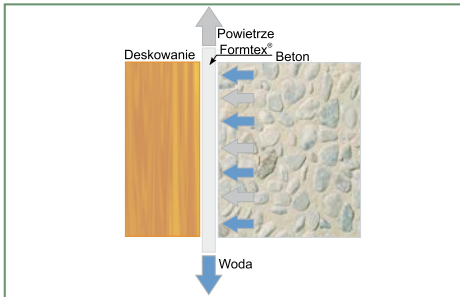

Mata szlunkowa FORMTEX

Zasada działania